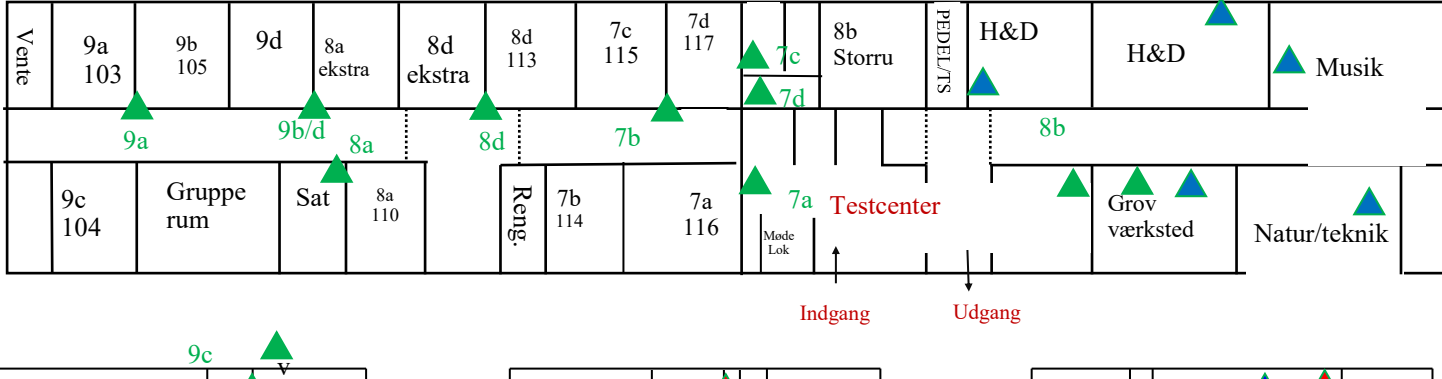

## Fløj D – 1. sal

## Signaturforklaring

- ▲ Håndvask i personaletoilet
- ▲ Håndvask i lokale
- ▲ Håndvask på elevtoilet

Venterum (VR) er for elever der skal hjem pga. symptomer

## Udearealer